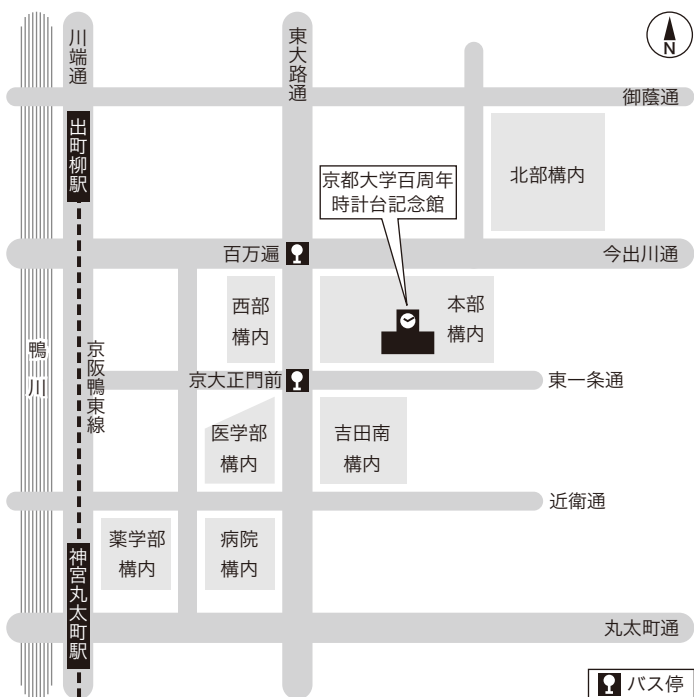

桂 福丸 (かつら ふくまる)

1978年神戸市生まれ。灘中学灘高校卒業後、京都大学法学部に進学。2001年卒業。卒業後は英語落語を学びアメリカでも公演を行う。2007年2月、四代目桂福回治に入門。「福丸」の名付け親は作家の藤本義一氏である。入門からたった1カ月の同年3月9日に高石アブラホールにて初舞台を踏む。天満天神繁昌亭、寄席クラシックス等に出演中。上方落語会のホープとして期待されている。

柴田 一成 (しばた かずなり)

宇宙物理学者・理学博士。1954年生まれ、大阪府出身。1981年京都大学大学院理学部理学博士課程中退、1981年愛知教育大学助手、1985年同助教、1991年国立天文台太陽物理学研究系助教を経て、1999年京都大学大学院理学部理学部附属天文台教授、2004年台長、京都大学宇宙総合学ユニット副ユニット長(兼任)。太陽および宇宙における激しい活動現象、とくにフレア(爆発)や宇宙ジェットを研究。

磯部 洋明 (いそべ ひろあき)

●会場(京都大学百周年時計台記念館ホール)のご案内

京都駅より206・17系統、百万遍下車。阪急電車河原町駅より3・17・31・201系統、百万遍下車。地下鉄烏丸線今出川駅より201・203系統、百万遍下車。地下鉄東西線東山駅より31・201・206系統、百万遍下車。
阪急電車神宮丸太町駅から徒歩12分、京阪電車出町柳駅から徒歩10分。

<http://www.nishimura-opt.co.jp>