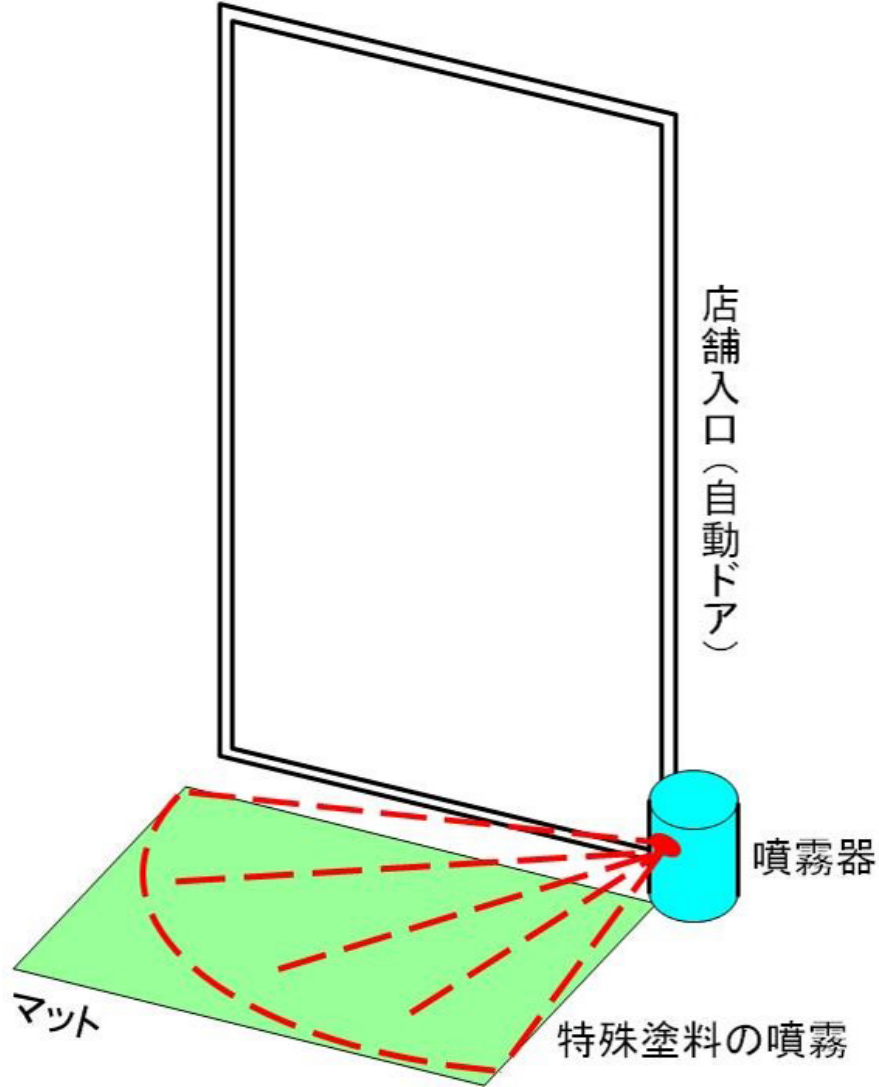

コード: 有線

カートリッジ

使い方

- ・店舗の入り口外側に設置
- ・ボタンを押すことにより起動
- ・噴霧器から霧を噴射する

マーケティング

収支予測

コンビニエンスストア企業を中心に

金融機関、宝石店
高級ブランド店などに拡大