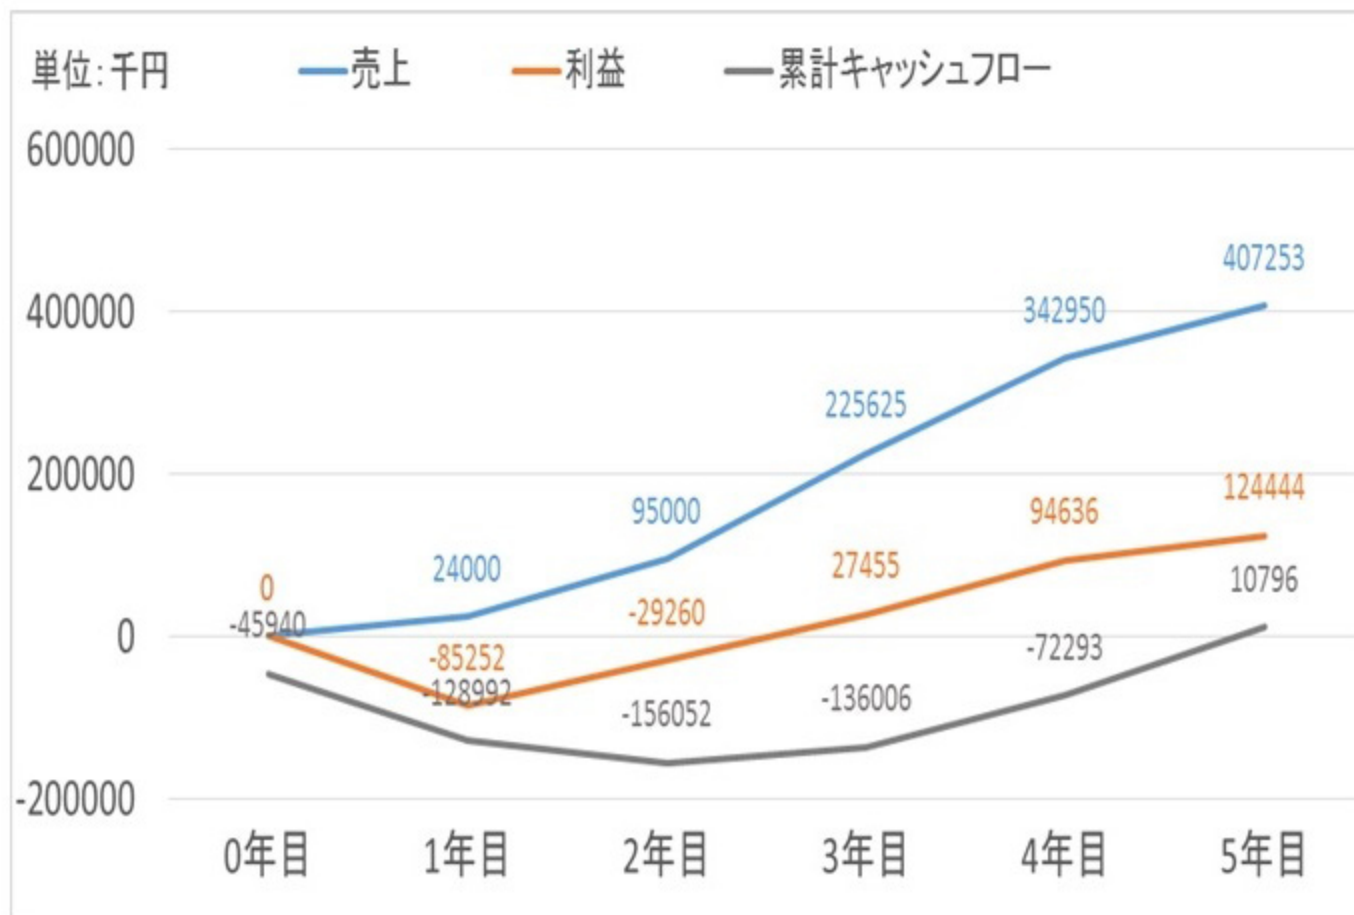

コード: 有線

カートリッジ

使い方

- ・店舗の入り口外側に設置
- ・ボタンを押すことにより起動
- ・噴霧器から霧を噴射する

マーケティング

収支予測

コンビニエンスストア企業を中心に

金融機関、宝石店
高級ブランド店などに拡大