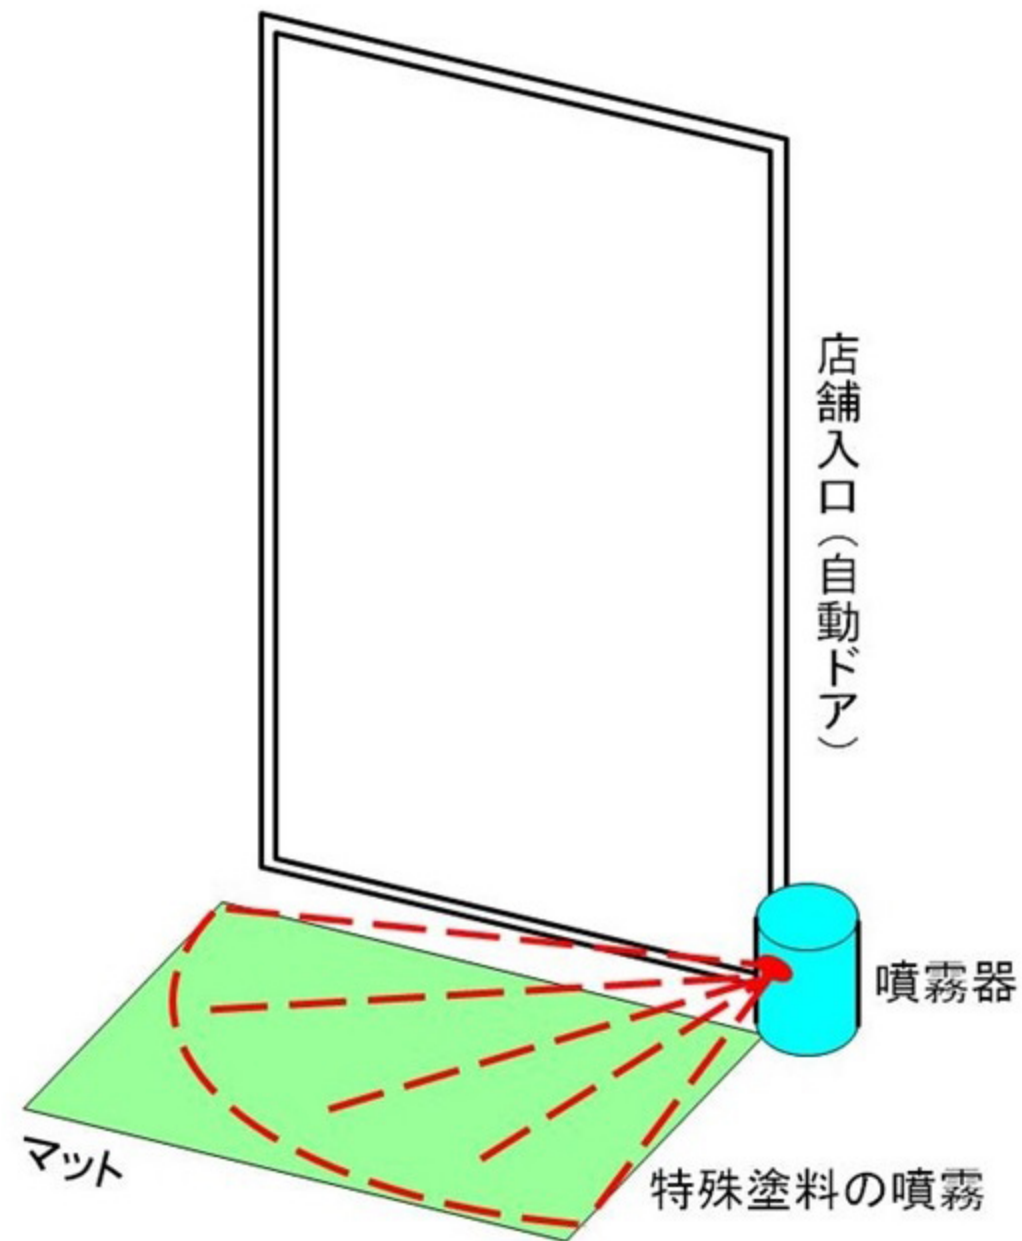

コード: 有線

カートリッジ

使い方

- ・店舗の入り口外側に設置
- ・ボタンを押すことにより起動
- ・噴霧器から霧を噴射する

マーケティング

収支予測

コンビニエンスストア企業を中心に

金融機関、宝石店
高級ブランド店などに拡大