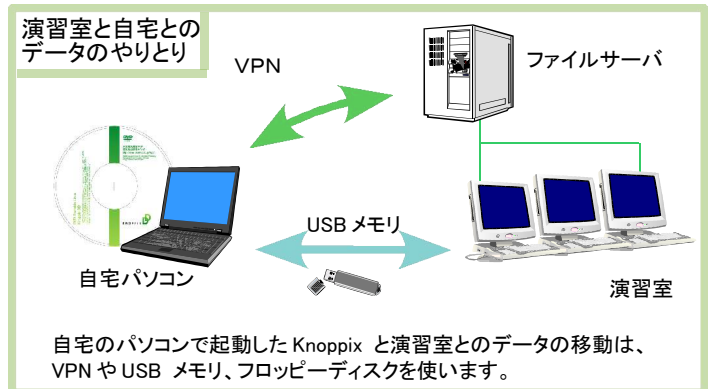

大阪電気通信大学での Knoppix DD の活用

KNOPPIX は CD/DVD を入れて起動するだけの手軽さで UNIX のコマンドはもとより、Open Office や Mozilla Web ブラウザなど多数のアプリケーションが利用できます。また、どのコンピュータでも同じ環境で起動することができます。さらに、オープンソースソフトウェアで構成されていますので、無償で配布できます。また、自分で組み替えたものを、再配布することができます※1。

このような特徴を活用し、大阪電気通信大学では演習室用にカスタム化した Knoppix DD を作成しました。演習室のパソコンに導入するとともに、配布版を作成し、Web 上で公開しています。

学生は、大学の Web サイト上ある Knoppix DD のディスクイメージ (ISO イメージ) を入手して DVD ディスクを作成することができます。これを自宅のパソコンで起動すれば、演習室と同等のコンピュータ環境を利用することができます。

これにより、Linux 上の課題等を時間・場所に制約されることなく取り組むことができます。

※1 各ソフトウェアのライセンスを厳守することが前提です

Knoppix DD を用いた授業

情報通信工学部 通信工学科 (土居元紀講師)

コンピュータ演習 1

- ・ 基礎的なコマンド
- ・ C 言語プログラミング

情報通信工学部 情報工学科 (河合利幸助教授)

コンピュータ基礎演習 2

- ・ emacs を用いた文章編集
- ・ tex によるドキュメント作成

工学部 2 部 電子工学科 (光本浩士助教授)

電子計算機基礎演習 1

- ・ emacs を用いた文章編集
- ・ C 言語プログラミング

工学部 2 部 電子工学科 (加藤常員助教授)

電子計算機演習 1

- ・ C 言語プログラミング

工学部 2 部 機械工学科 (山来寧志講師)

電子計算機演習 1

- ・ emacs を用いた文章編集
- ・ C 言語プログラミング

工学部 2 部 機械工学科 (添田晴生講師)

電子計算機演習 1

- ・ Fortran プログラミング

動作環境

Knoppix DD を動作させるには、次のコンピュータ環境が必要です。

- ・ CPU Pentium III 600MHz 以上
- ・ メモリ 128MB 以上
- ・ DVD-ROM ドライブでブートできる

※ この条件を満たしていても、システムの構成等によっては動作しないことがあります。

利用上の注意

Knoppix DD 上で作成したファイル等は、電源を切るとすべて消えてしまいます。USB メモリやフロッピーディスクなどにバックアップしてから終了して下さい。

もし、動かなくなった場合はそのままコンピュータの電源を切ってください。

Knoppix DD は基本的には、パソコンの HDD 領域ならびにパソコン本体、周辺機器を破壊することはないように作成していますが、万一、Knoppix を使用することによって、破壊されたとしても補償できかねますので、予めご了承の上、ご利用をお願いします。