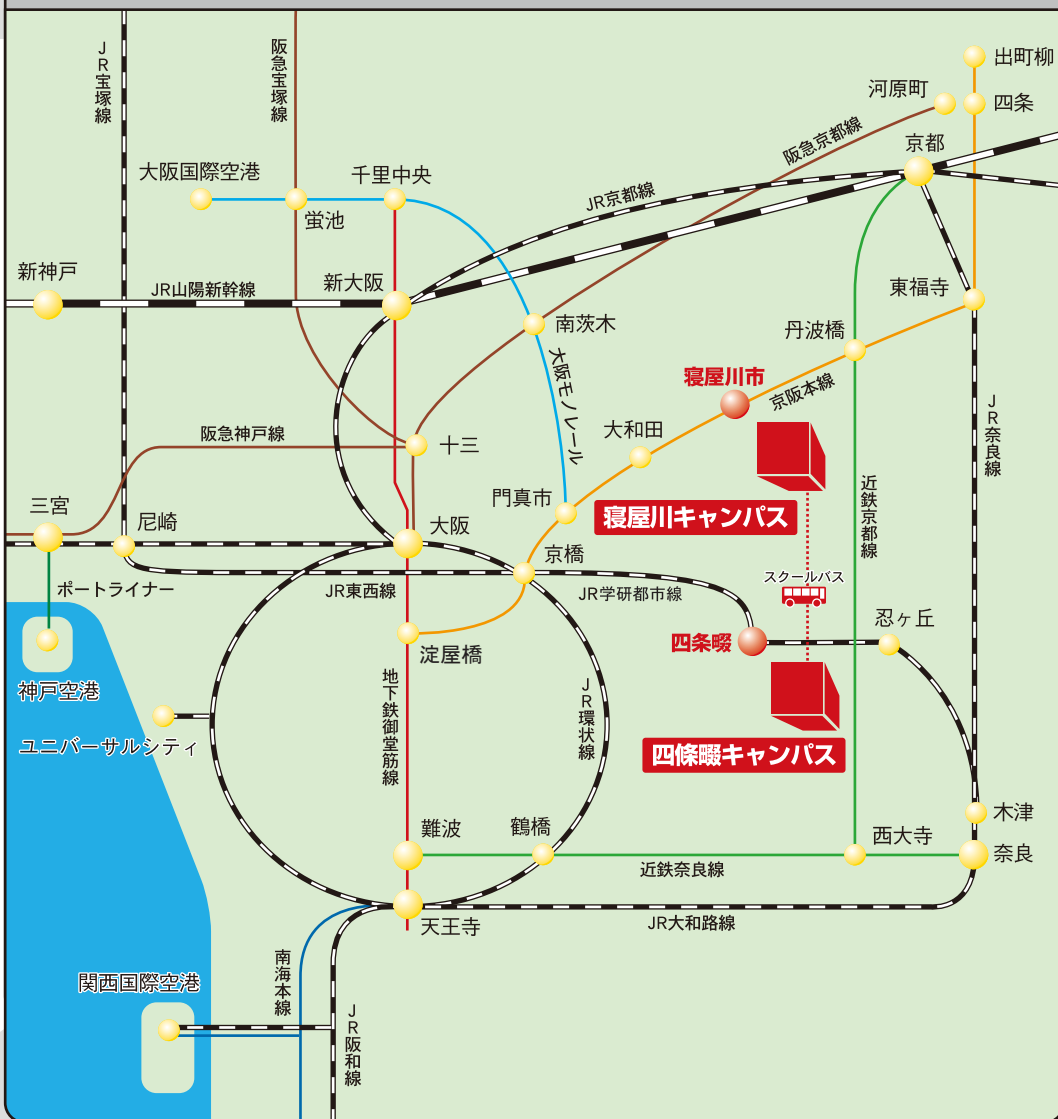

大阪電気通信大学アクセスマップ

寝屋川キャンパスまで：

梅田から 約30分
三ノ宮から 約60分
京都から 約60分

四條畷キャンパスまで：

梅田から 約35分
三ノ宮から 約60分
京都から 約60分
奈良から 約80分

●公共交通機関でご来学される場合 (※時間には乗り換えや待ち時間等は含まれません)

寝屋川キャンパスまでの主な経路

四條畷キャンパスまでの主な経路