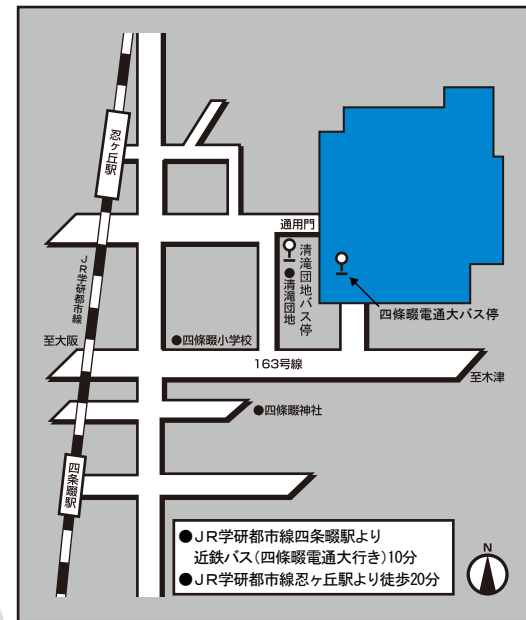

大阪電気通信大学 四條畷キャンパス
〒575-0063 大阪府四條畷市清滝1130-70
TEL (072)876-3317