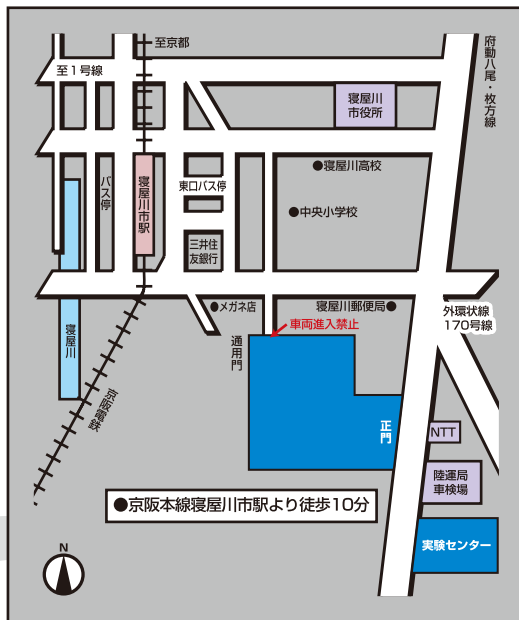

大阪電気通信大学アクセスマップ

寝屋川キャンパスまで：

梅田から 約30分
三ノ宮から 約60分
京都から 約60分

四條畷キャンパスまで：

梅田から 約35分
三ノ宮から 約60分
京都から 約60分
奈良から 約80分

●公共交通機関でご来学される場合 (※時間には乗り換えや待ち時間等は含まれません)

寝屋川キャンパスまでの主な経路

四條畷キャンパスまでの主な経路