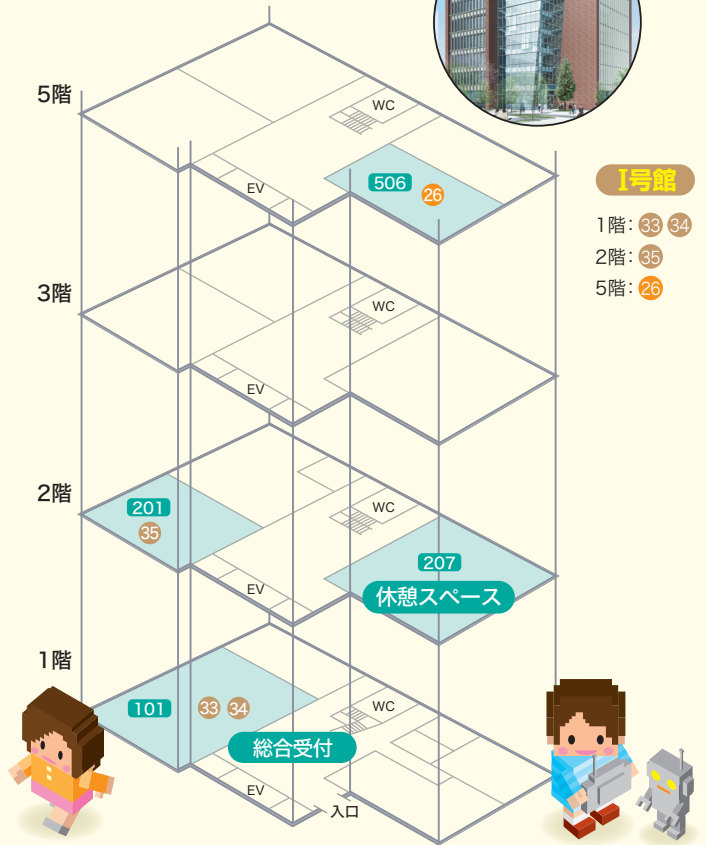

■ 駅前キャンパス会場 イベント

参加したいテーマの場所をマップの中から探し出そう!

マークの説明

学ぶ

見る

触れる

色区分

ロボット

対象: 中学生

34

お金の流れゲーム「モノポリー」ほか

協賛: Bloomberg 会場: I号館1階101

対象: 中学生

35

Bloomberg体験
「コンピュータで学ぶお金の流れ」

協賛: Bloomberg 会場: I号館2階201

お願い

館内での飲食・喫煙はご遠慮いただきますようお願いいたします。
飲食につきましては寝屋川キャンパスZ号館3階フードコート、
駅前キャンパスI号館2階学生ラウンジ207をご利用ください。

時間指定以外のプログラムは10:30~16:00です

※定員を書いていないイベントの中には、参加人数が一定数を超えると、
人数制限をさせていただく場合がございます。
※**整理券**の数には限りがございます。無くなり次第、配布終了とさせていただきますので、
予めご了承ください。
※用意している材料・備品がなくなり次第、終了するイベントがございます。
※雨天時の場合、実施できないイベントがございます。

駅前キャンパス全体マップ

大阪電気通信大学 テクノフェア全体マップ

大学祭同時開催!

フードコート(食堂 Z号館3階)

営業時間 11:00~15:00

Y号館

- 1階: 1, 2, 15, 16, 24, 32
- 2階: 18, 27, 28, 29
- 3階: 21
- 4階: 12, 13, 14
- 5階: 19, 20, 25

Z号館