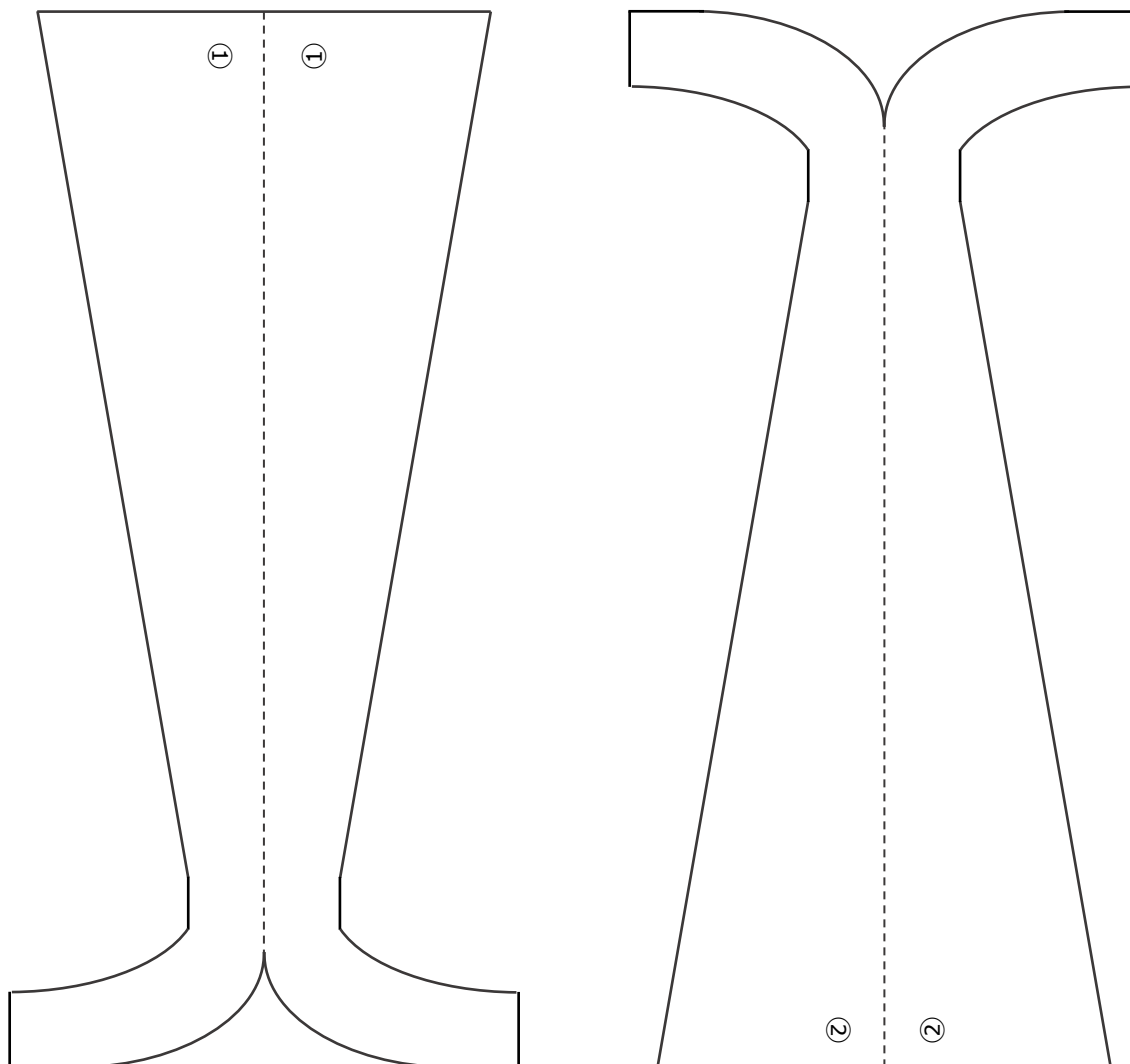

かんたんフェイスシールドをつくってみよう！

メガネ部分

ツル部分

※サイズは実寸です

鼻部分