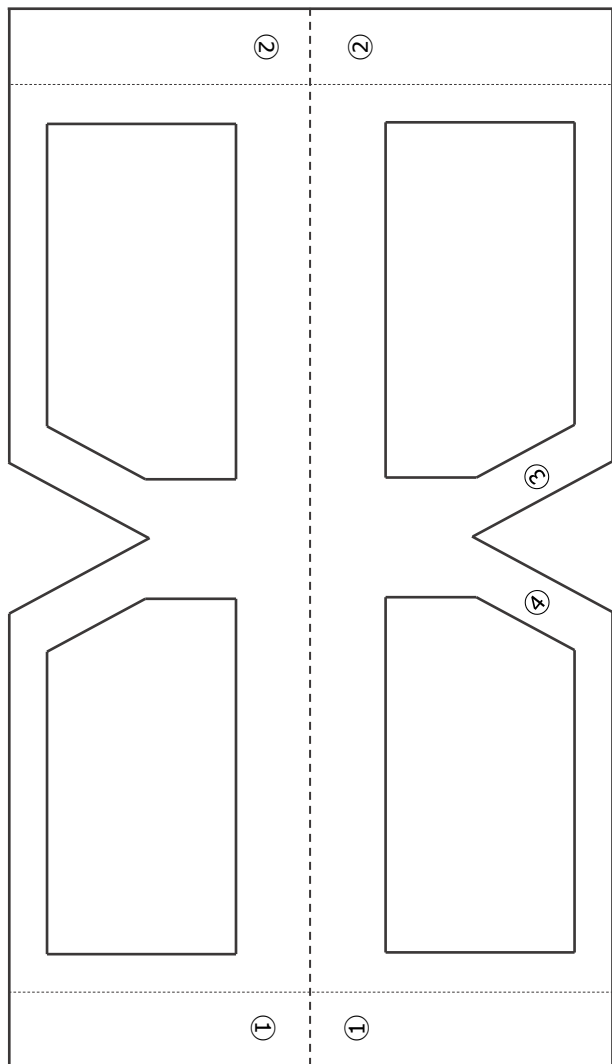

かんたんフェイスシールドをつくってみよう！

メガネ部分

ツル部分

※サイズは実寸です

鼻部分